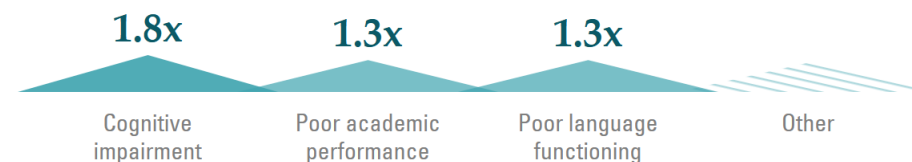

Impaired cognitive and academic performance