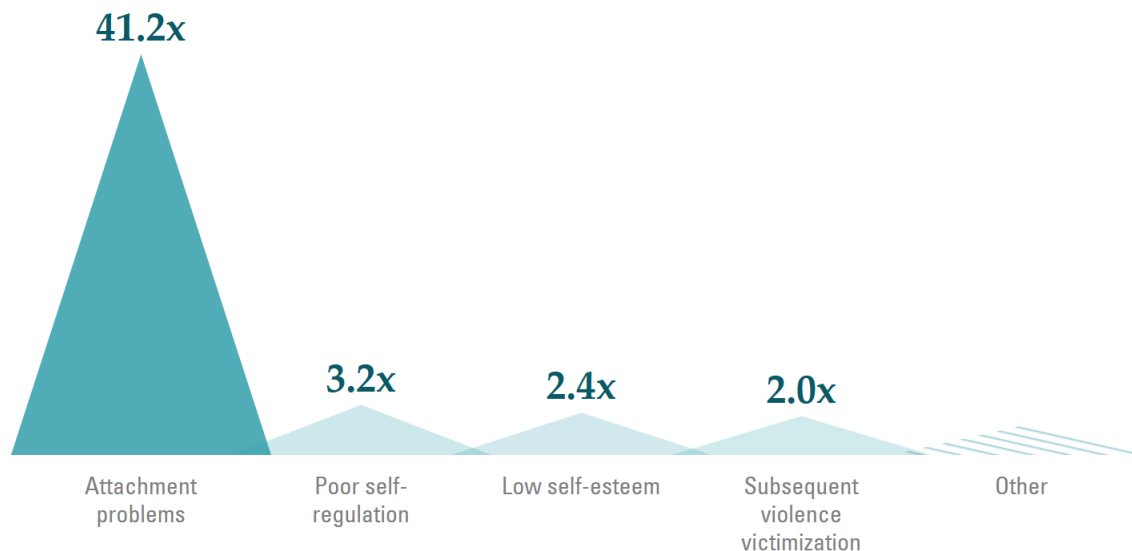

CO-ORGANISÉ
AVEC LES COLLÈGES
RÉGIONAUX

• Strasbourg • Reims • Dijon
• Nancy • Besançon

**CONGRÈS
NATIONAL**
CNGE Collège Académique

24^e

Strasbourg

Palais de la musique et des congrès

20 • 21 • 22 NOVEMBRE 2024

Destructrices

Studies of child maltreatment consequences

<https://apps.who.int/violence-info/child-maltreatment>

Social and behavioural problems