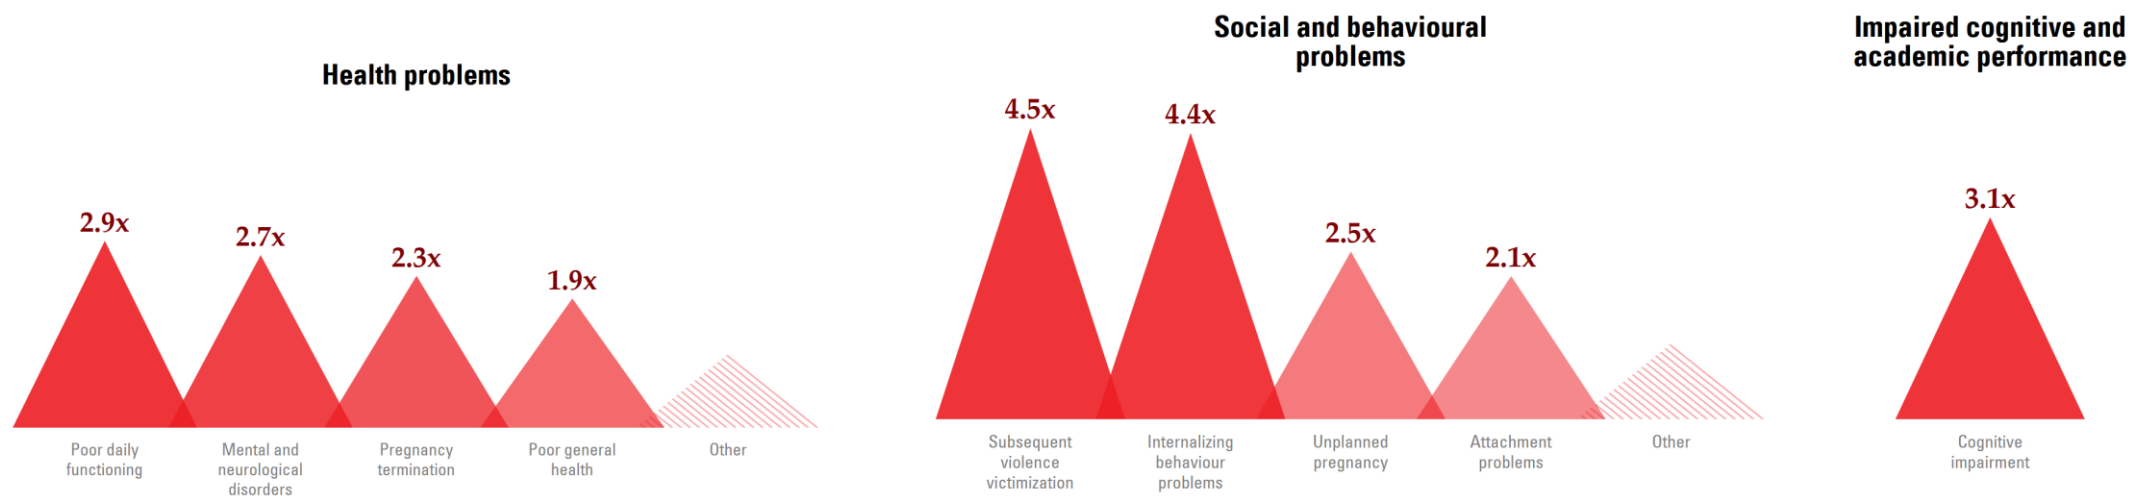

24^e

EXERCER
ET ENSEIGNER
LA MÉDECINE
GÉNÉRALE

Strasbourg

Palais de la musique et des congrès

20 • 21 • 22 NOVEMBRE 2024

Destructrices

Studies of intimate partner violence consequences

<https://apps.who.int/violence-info/intimate-partner-violence>