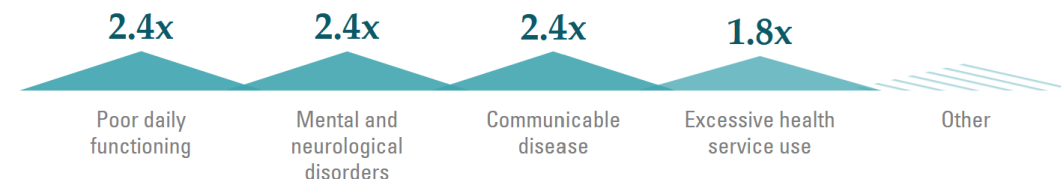

Health problems